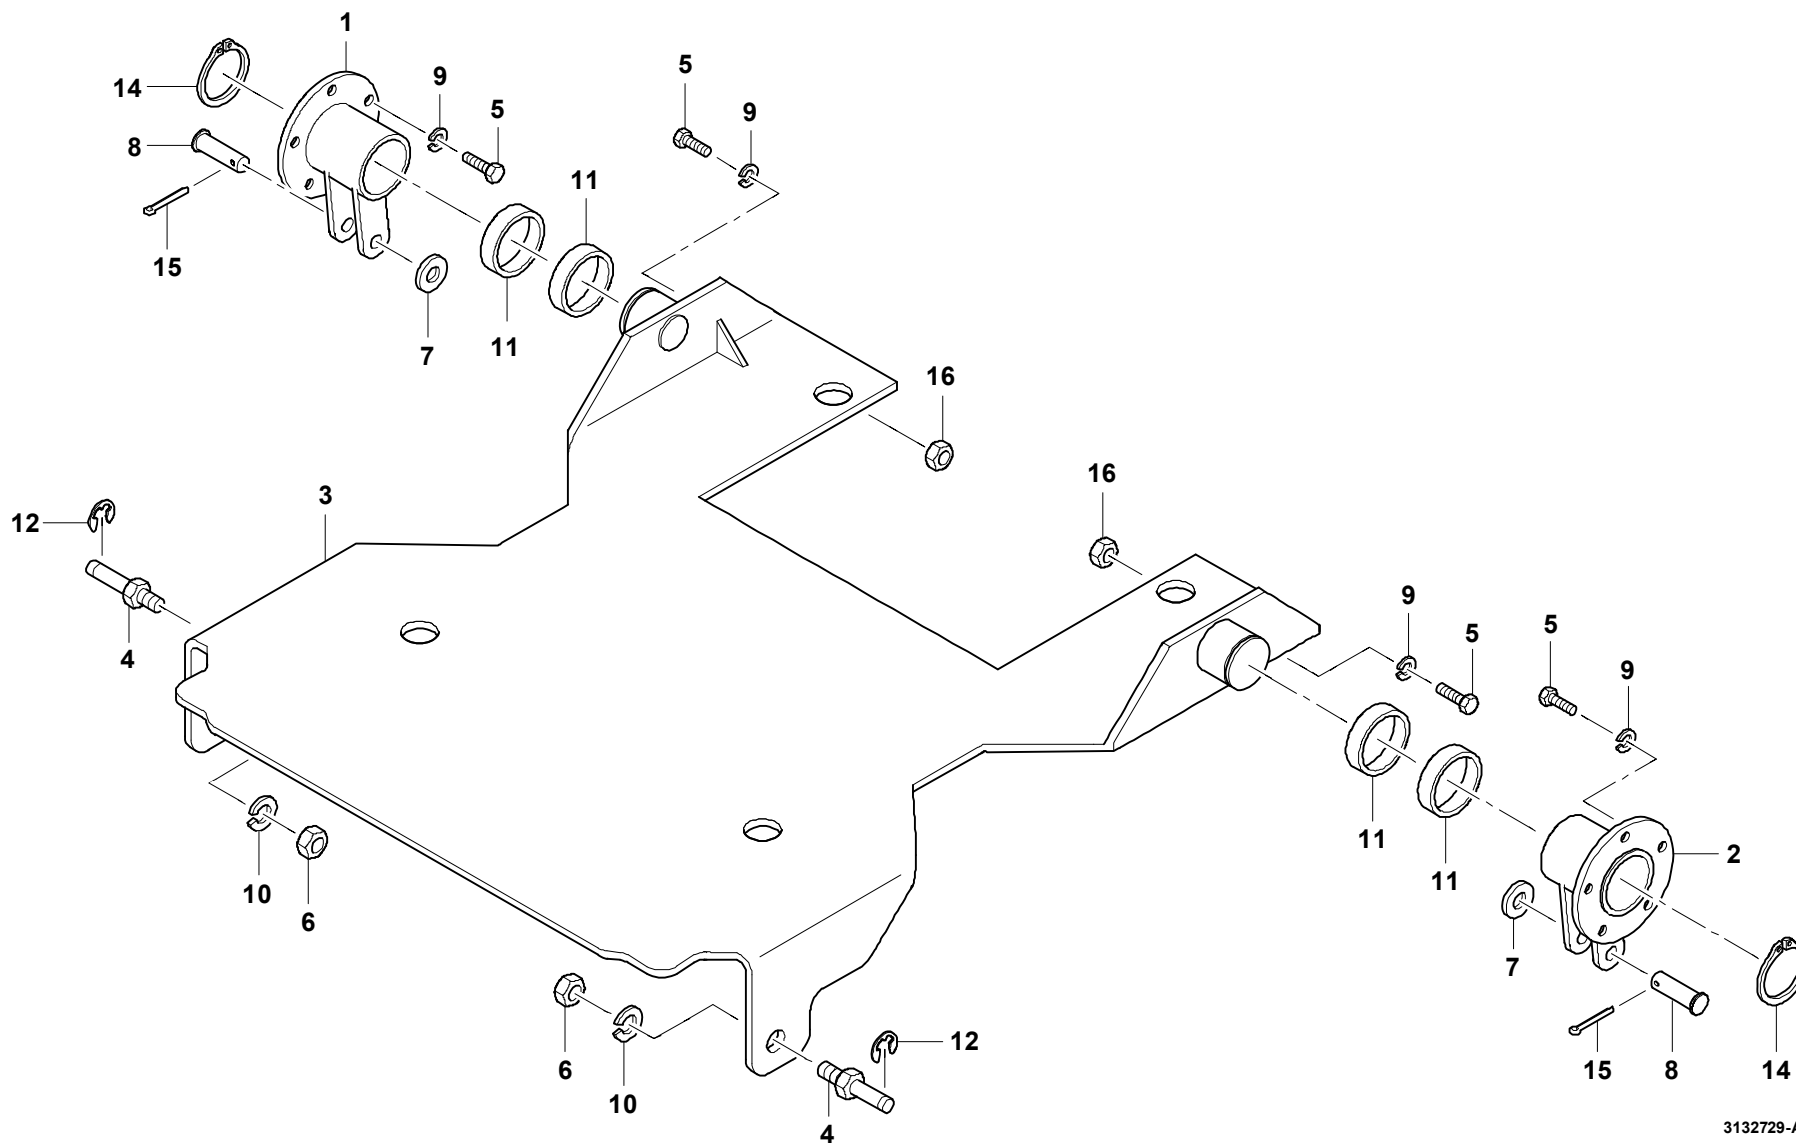

**GROVE**MONTAGEPLATTE  
MOUNTING PLATEBILDTADEL  
PICTORIAL DISPLAY

01.11

**3132729-ETL A**

1/1

**GMK 5130  
BE 630  
G 238**

3132729-A-BL01-0111-0000